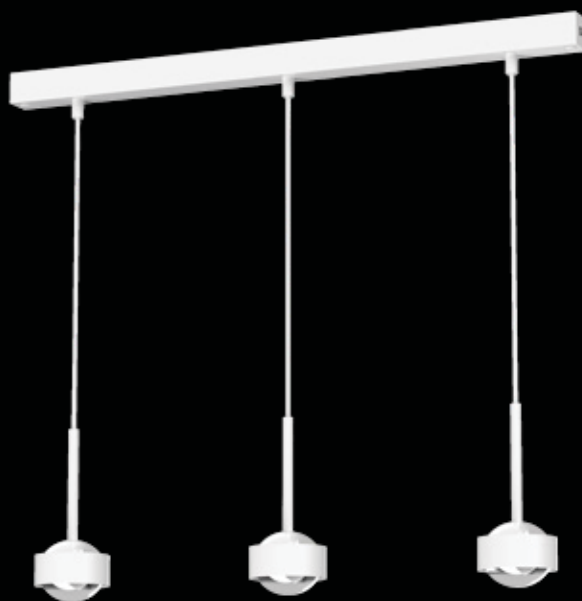

Einsatz insert	Art. Nr. item no. Puk	
Linse klar Linse matt Glas matt	2-2026 2-2026-s 2-2027