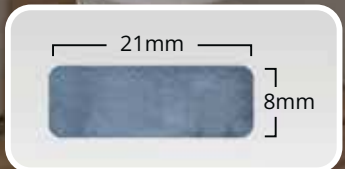

Gestensteuerung / Gesture Control