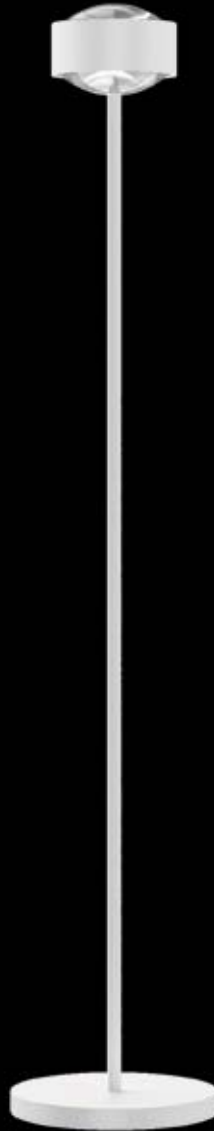

TISCH- & STEHLEUCHTEN | TABLE & FLOOR LAMPS

PUK MAXX EYE FLOOR