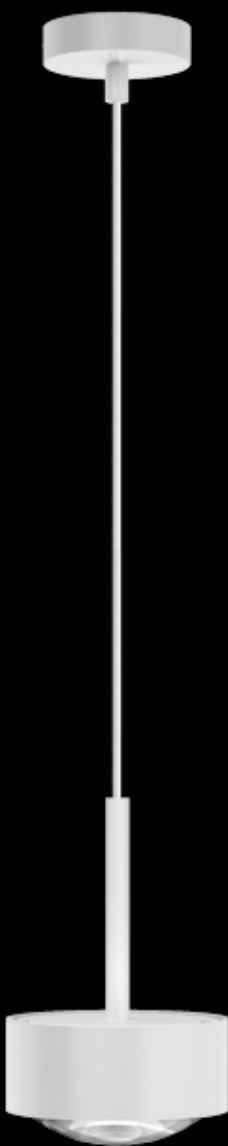

Puk Maxx Long One: LED A+

Lumen: ~900
Kelvin: ~2.800
Watt: 12W
: Ø 120mm X H 1.300mm

weiß matt matt white	5-38002-WE