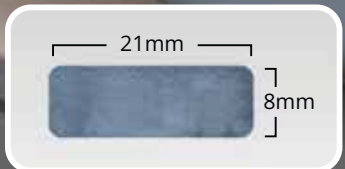

Gestensteuerung / Gesture Control