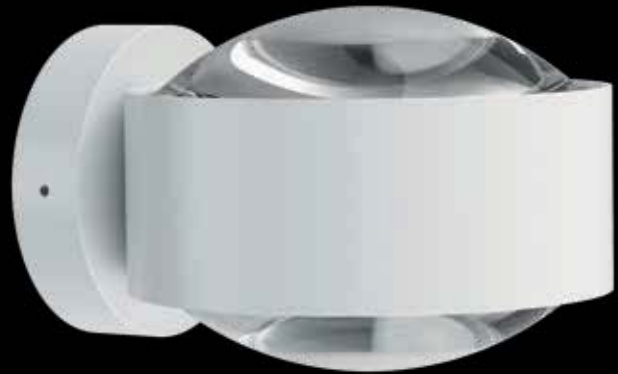

PUK MAXX WALL

Puk Maxx Wall: LED A+

Lumen: ~1.200

Kelvin: ~2.800

Watt: 2 x 8W

: Ø 140mm X H 80mm

weiß matt
matt white

2-40812-WE