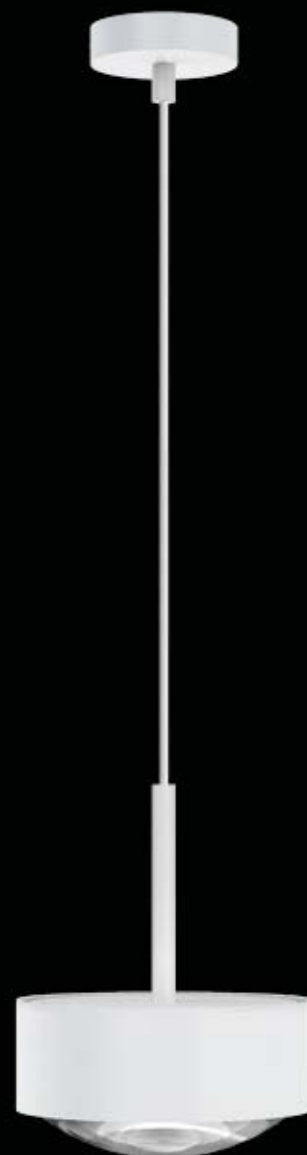

PUK MAXX LONG ONE

Puk Maxx Long One: LED A+

Lumen: ~900
 Kelvin: ~2.800
 Watt: 12W
 : Ø 120mm X H 1.300mm

weiß matt matt white	5-38002-WE
-------------------------	------------

PUK MEG MAXX LONG ONE

Puk Meg Maxx Long One: LED A+