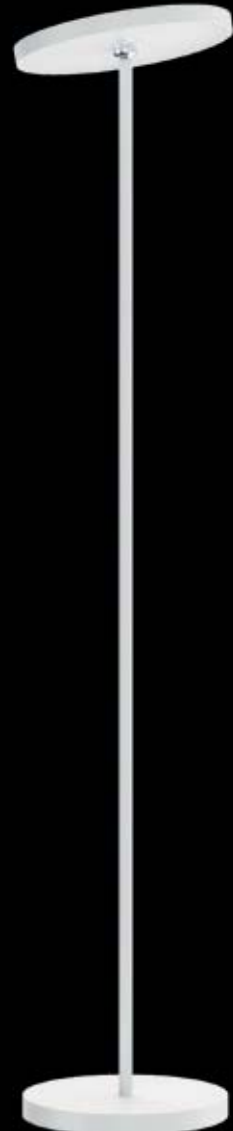

PUK MAXX EYE FLOOR

SUN FLOOR

PUK MINI EYE TABLE

Puk Mini Eye Table: LED A+

Lumen: ~1.200
 Kelvin: ~2.800
 Watt: 2 x 8W
 : Ø 80mm X H 370mm

Puk Maxx Eye Floor: LED A+

Lumen: ~1.800
 Kelvin: ~2.800
 Watt: 2 x 12W
 : Ø 120mm X H 1.070mm