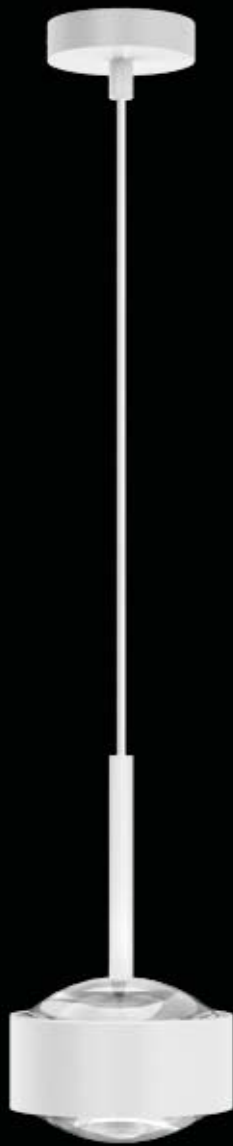

Puk Meg Maxx Drop: LED A+

Lumen: ~2.400

Kelvin: ~2.800

Watt: 2 x 16W

 : Ø 160mm X H 1.300mm

schwarz matt matt black	5-56002-BE
----------------------------	------------

Einsatz insert	Art. Nr. item no. Puk	Art. Nr. item no. Puk Maxx	Art. Nr. item no. Puk Meg Maxx
Linse klar	2-2026	2-3036	2-5036
Linse matt	2-2026-s	2-3036-s	2-5036-s
Glas matt	2-2027	2-3037	2-5037

PENDELLEUCHTEN | PENDANT LAMPS

PUK MINI DROP

Puk Mini Drop: LED A+

Lumen: ~1.200
 Kelvin: ~2.800
 Watt: 2 x 8W
 : Ø 80mm X H 1.300mm

weiß matt matt white	5-06002-WE
-------------------------	------------

PUK MAXX DROP