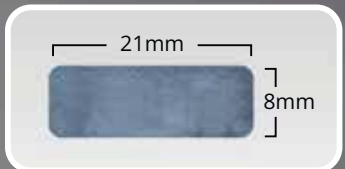

Gestensteuerung / Gesture Control