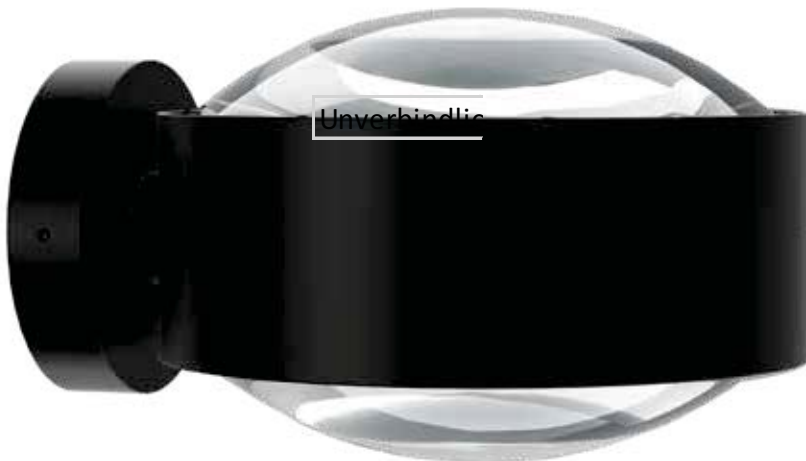

Puk Maxx Wall: LED A+

Lumen: ~1.200

Kelvin: ~2.800

Watt: 2 x 8W

 : Ø 140mm X H 80mm

schwarz matt matt black	2-40812-BE	
----------------------------	------------	--

PUK MEG MAXX WALL »+«

Puk Meg Maxx Wall »+«: LED A+