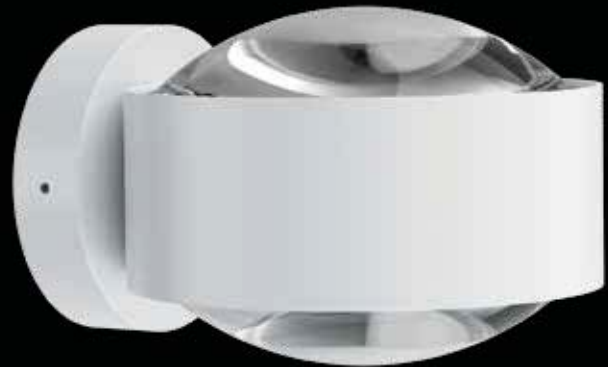

Lumen: ~3.600

Kelvin: ~2.800

Watt: 6 x 8W

 : Ø 80mm X B 600mm

schwarz matt matt black	8-606032-BE	
----------------------------	-------------	--

Einsatz insert	Art. Nr. item no. Puk		Art. Nr. item no. Puk Maxx	
Linse klar	2-2026		2-3036	
Linse matt	2-2026-s		2-3036-s	
Glas matt	2-2027		2-3037	

PUK MINI WALL

Puk Mini Wall: LED A+

Lumen: ~1.200

Kelvin: ~2.800

Watt: 2 x 8W

 : Ø 80mm X H 65mm

weiß matt matt white	2-0812-LED-WE	
-------------------------	---------------	--

PUK MAXX WALL