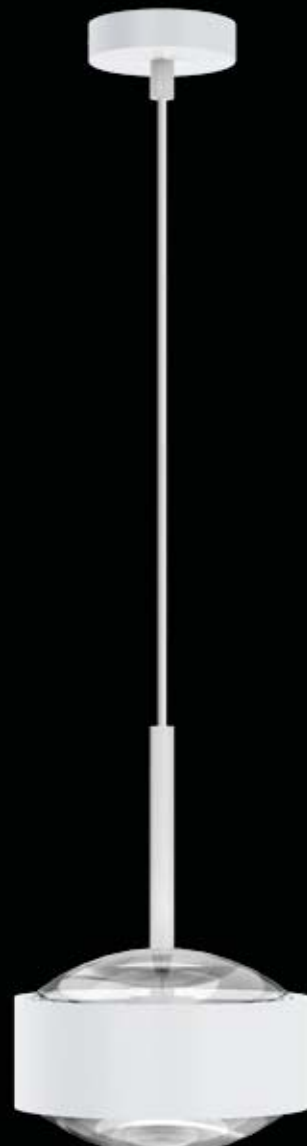

PUK MAXX DROP

Puk Maxx Drop: LED A+

Lumen: ~1.800

Kelvin: ~2.800

Watt: 2 x 12W

 : Ø 120mm X H 1.300mm

schwarz matt matt black	5-36002-BE
----------------------------	------------

PUK MEG MAXX DROP

Puk Meg Maxx Drop: LED A+

Lumen: ~2.400

Kelvin: ~2.800

Watt: 2 x 16W

 : Ø 160mm X H 1.300mm

schwarz matt matt black	5-56002-BE
----------------------------	------------

Einsatz insert	Art. Nr. item no. Puk	Art. Nr. item no. Puk Maxx	Art. Nr. item no. Puk Meg Maxx
Linse klar	2-2026	2-3036	2-5036
Linse matt	2-2026-s	2-3036-s	2-5036-s
Glas matt	2-2027	2-3037	2-5037

PENDELLEUCHTEN | PENDANT LAMPS

PUK MINI DROP

Puk Mini Drop: LED A+

Lumen: ~1.200
 Kelvin: ~2.800
 Watt: 2 x 8W
 : Ø 80mm X H 1.300mm

weiß matt matt white	5-06002-WE
-------------------------	------------

PUK MAXX DROP

Puk Maxx Drop: LED A+

Lumen: ~1.800
 Kelvin: ~2.800
 Watt: 2 x 12W
 : Ø 120mm X H 1.300mm

weiß matt matt white	5-36002-WE
-------------------------	------------

PUK MEG MAXX DROP

Puk Meg Maxx Drop: LED A+