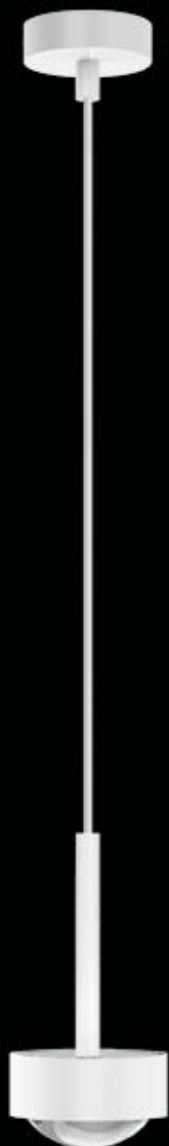

PENDELLEUCHTEN | PENDANT LAMPS

Puk Mini Long One: LED A+

Lumen: ~600
Kelvin: ~2.800
Watt: 8W
: Ø 80mm X H 1.300mm

weiß matt matt white	5-08002-1-LED-WE